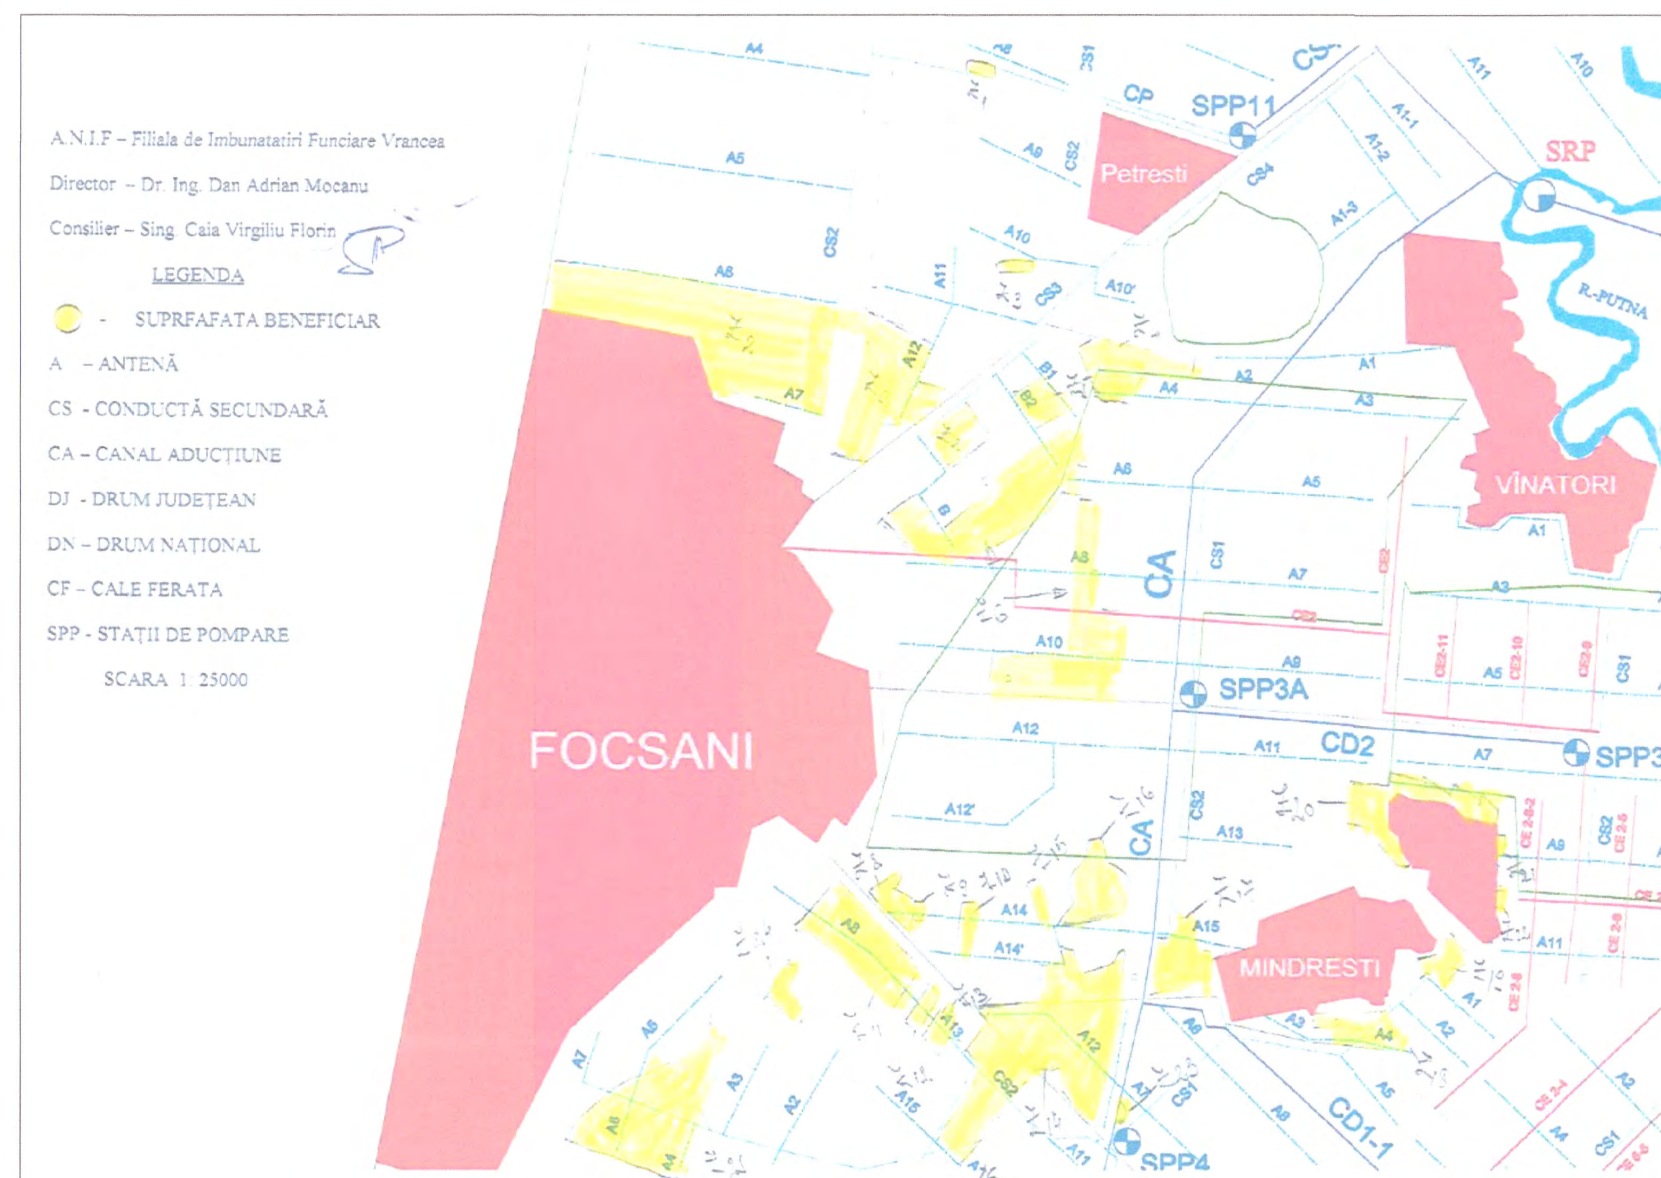

LUCRARI DE IMBUNATATIRI FIUCIARE

ALIMENTARE CU ENERGIE TERMICA

Pe amplasamentul propus EXISTA retele tehnico-edilitare CUP.
Se vor respecta distanțele dintre conductele proiectate si rețelele tehnico-edilitare...

TABEL BILANT TERITORIAL
ZONA CUPRINSE IN INTRAVILANUL MUNICIPIULUI FOCSANI
Zona Funciionale, Legenda, Propus Total, Pct, %

ROMANIA
JUDETUL VRANCEA
MUNICIPIUL FOCSANI
CONSILIUL LOCAL

PRESEDINTE DE SEDINTA
RADO NIJU
SECRETAR GENERAL AL MUNICIPIULUI FOCSANI
MARIA CARMEN SHIUTA

LEGENDA
LIMITE
LIMITA UNITATE TERITORIALA ADMINISTRATIVA DE BAZA
LIMITA ZONA CENTRALA (OBLIGATIVITATE ÎNTOCMIRE P.U.Z.C.P.)

PLAN URBANISTIC GENERAL MUNICIPIUL FOCSANI
REGLEMENTARI ECHIPARE EDILITARA

PROIECT
PLAN URBANISTIC GENERAL MUNICIPIUL FOCSANI JUDETUL VRANCEA
BENEFICIAR
MUNICIPIUL FOCSANI
PROIECTANT GENERAL
S.C. RAUMPLAN DESIGN S.R.L. BUCURESTI